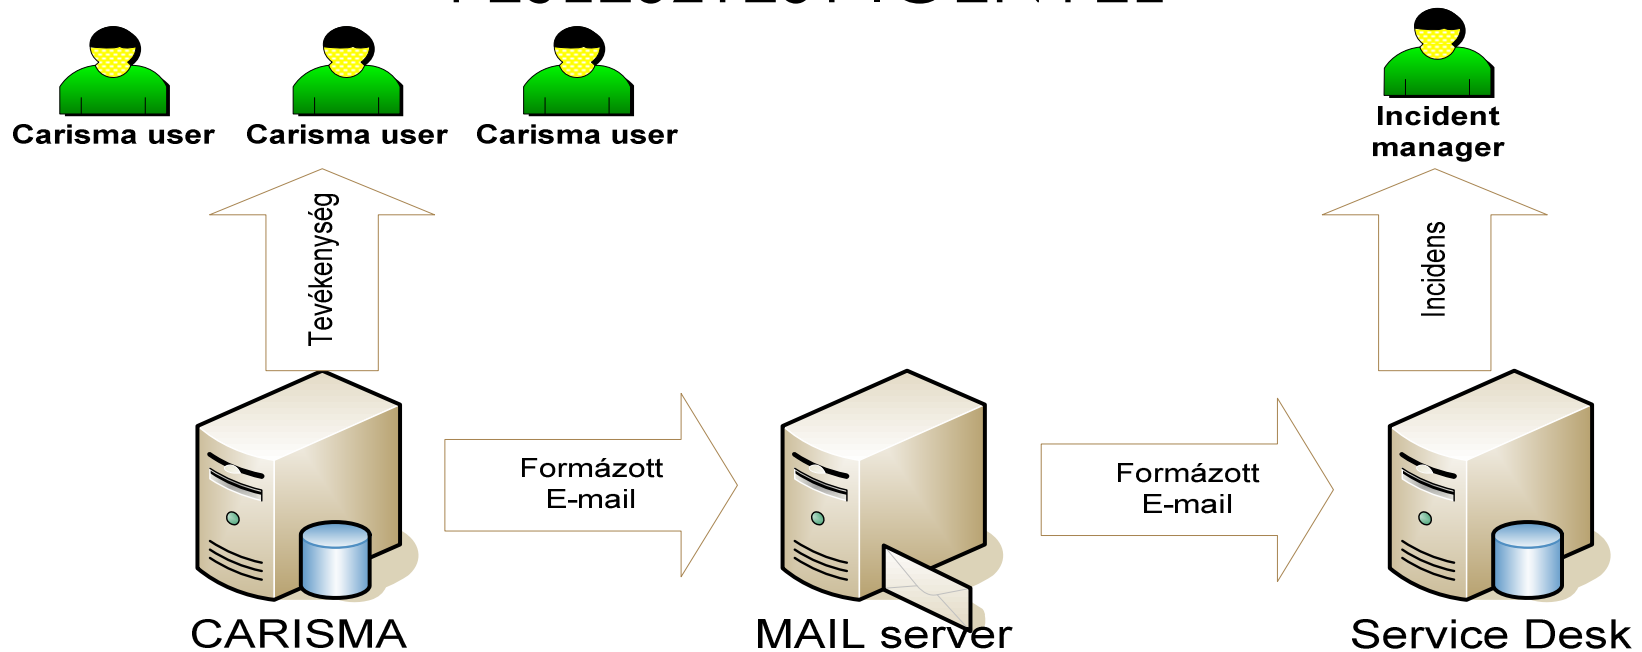

Next step: tevékenységek – incidenskezelés...

FEJLESZTÉST IGÉNYEL